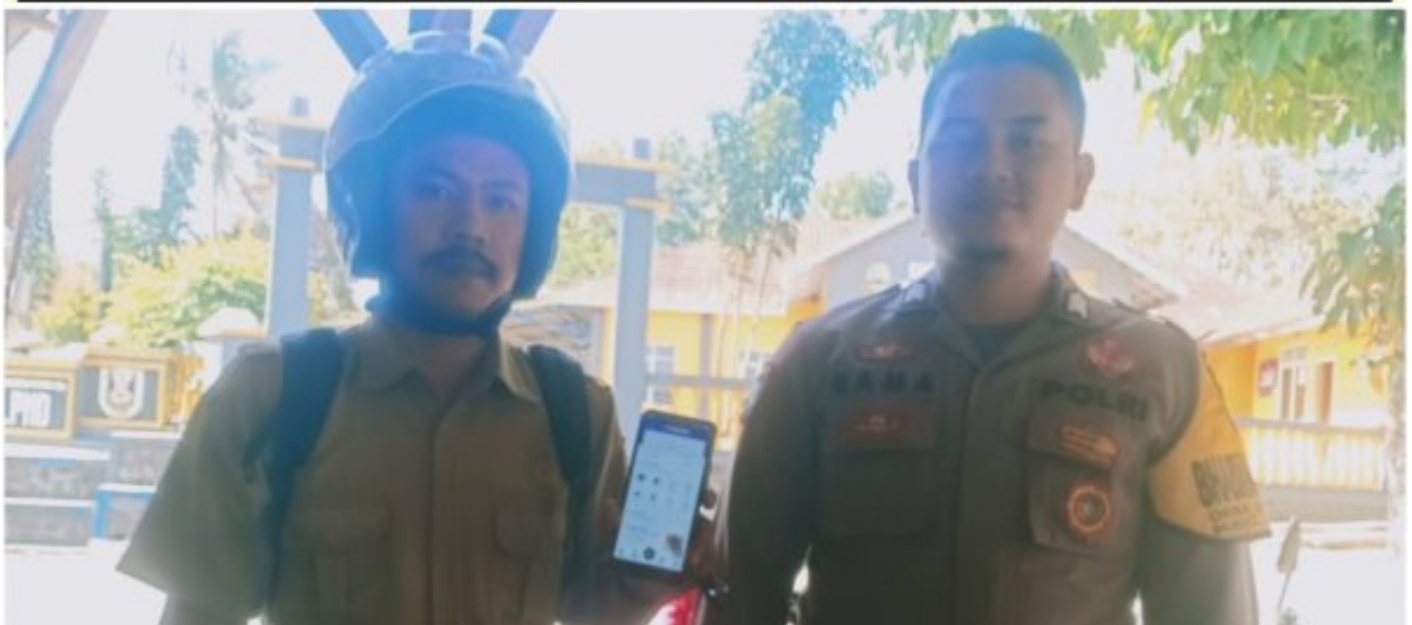

## Bhabinkamtibmas Desa Cipeundeuy Polsek Surade Polres Sukabumi, Brigadir Rama Aditya, S.H., Sambangi Warga dan Sosialisasikan Aplikasi Super APP Polri

Aa Ruslan Sutisna - [SUKABUMI.NEWSPAPER.CO.ID](http://SUKABUMI.NEWSPAPER.CO.ID)

Sep 26, 2023 - 15:18

*Bhabinkamtibmas Desa Cipeundeuy Polsek Surade Polres Sukabumi, Brigadir Rama Aditya, S.H., Sambangi Warga dan Sosialisasikan Aplikasi Super APP Polri*

Surade, [Tanggal] - Bhabinkamtibmas Desa Cipeundeuy, Brigadir Rama Aditya, S.H., yang bertugas di Polsek Surade, Sukabumi, melaksanakan kegiatan Door To Door System (DDS) dan sosialisasi Aplikasi Super APP Polri kepada warga masyarakat Desa Cipeundeuy. Kegiatan ini dilaksanakan pada hari Selasa, tanggal 26 September 2023, dimulai pukul 09.00 WIB hingga selesai, di Kantor Desa Cipeundeuy, Kecamatan Surade.

Dalam kunjungannya, Bhabinkamtibmas Brigadir Rama Aditya, S.H., menyampaikan berbagai pesan dan program dari Kapolres Sukabumi, AKBP. Maruly Pardede, S.H., S.I.K., M.H., yaitu AA DEDE PRESISI CURHAT DONG (Agamis, Aman, Disiplin, Empati, Dialogis, Efektif, dan Efisien). Tujuan dari program ini adalah memperkuat hubungan antara Polri dan masyarakat serta memberikan ruang bagi warga untuk menyampaikan curhatan, saran, dan kritik membangun.