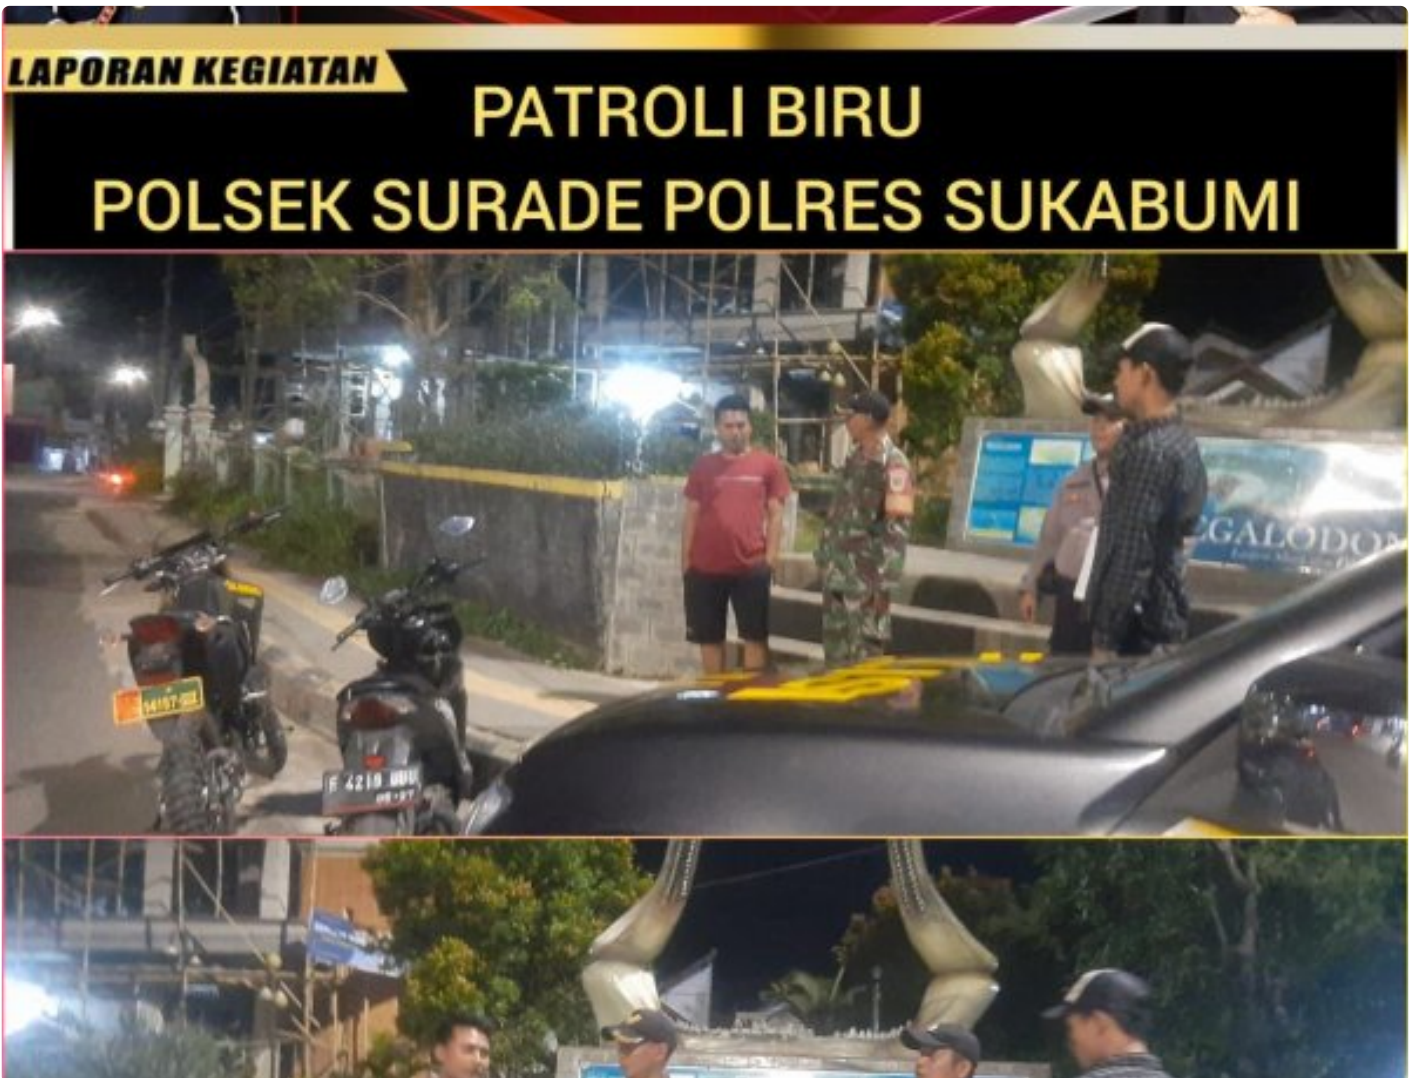

## "Patroli Biru Polsek Surade: Antisipasi Tindak Kriminalitas di Wilayah Hukum Polres Sukabumi

Sukabumi - [SUKABUMI.NEWS.PAPER.CO.ID](http://SUKABUMI.NEWS.PAPER.CO.ID)

Jan 21, 2024 - 09:39

*"Patroli Biru Polsek Surade: Antisipasi Tindak Kriminalitas di Wilayah Hukum Polres Sukabumi*

Surade, 21 Januari 2024 - Pada hari Minggu dini hari ini, Polsek Surade Polres Sukabumi melaksanakan kegiatan Patroli Biru atau Patroli Dialogis guna

mengantisipasi potensi tindak kriminalitas di wilayah hukumnya. Kegiatan ini dilaksanakan sebagai bagian dari upaya untuk menjaga keamanan dan ketertiban masyarakat di sekitar wilayah Polsek Surade.

Pukul 01.00 WIB, Aipda B. Silalahi P.B., Bripda Rafael, dan Bripda Billy, menjadi petugas patroli yang bertanggung jawab melintasi beberapa daerah rawan, termasuk tempat-tempat sepi (C3), daerah rawan kriminalitas dan kerumunan, serta sejumlah lokasi strategis seperti perbankan, pertokoan, SPBU, dan pemukiman penduduk.

Rute patroli juga melibatkan jalur-jalur yang menuju objek wisata, seiring dengan fokus pada pengawasan dan kontrol Satkamling (Pos Ronda). Selama kegiatan berlangsung, kondisi tetap aman dan kondusif.