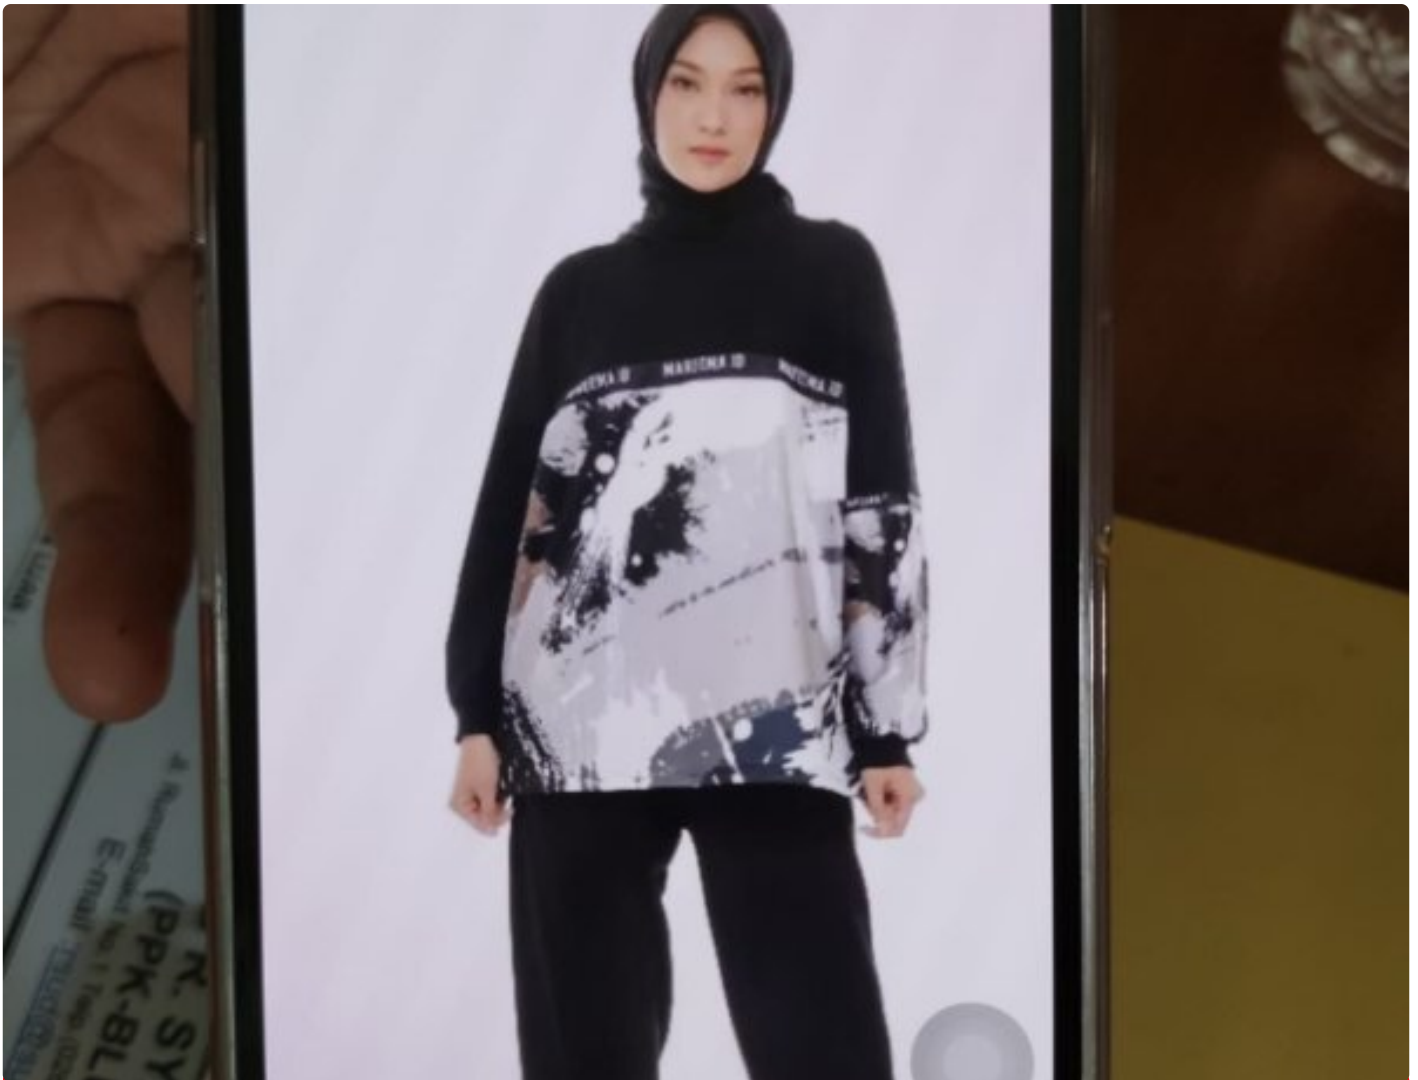

NEWSPAPER

Polisi Temukan Mayat Wanita Muda di Lembah Dekat Villa Cisolok Sukabumi, Bagi Warga yang Mengenali Ciri-cirinya Silahkan Melapor

Aa Ruslan Sutisna - SUKABUMI.NEWS.PAPER.CO.ID

Jun 19, 2023 - 13:04

Polisi Temukan Mayat Wanita Muda di Lembah Dekat Villa Cisolok Sukabumi, Bagi Warga yang Mengenali Ciri-cirinya Silahkan Melapor

SUKABUMI – Sat Reskrim Polres Sukabumi menemukan sesosok mayat wanita di sebuah lembah di Jalan Villa Bayanadi, Kampung Pasirrandu RT 02/08 Desa Pasirbaru Kecamatan Cisolok Kabupaten Sukabumi pada Sabtu (17/06/23) sekira jam 09.00 WIB.

Kapolres Sukabumi AKBP Maruly Pardede melalui Kapolsek Cisolok, AKP Aguk Khusaeni membenarkan informasi soal penemuan jasad korban. Korban ditemukan sekitar pukul 09.00 WIB, oleh pencari sarang semut.

Berikut ciri - ciri mayat wanita muda yang ditemukan oleh Polisi:

1. Mayat berjenis kelamin perempuan
2. Tinggi badan kurang lebih 157 cm
3. Usia berdasarkan tengkorak merujuk pada usia 26-42 tahun
4. Berdasarkan usia dari gigi bungsu yang tidak ada, diperkirakan dibawah 21 tahun
5. Pada gigi geraham atas kanan dan kiri ada bekas penambalan
6. Mayat ditemukan memakai kaos lengan panjang warna hitam krem berukuran XXL merek MAREEMA.ID
7. Mayat juga ditemukan memakai celana training hitam, ada logo Michael Jordan
8. Mayat tidak menggunakan pakaian dalam (BH dan Underwear)
9. Pada jari manis tangan kanan memakai cincin serupa cincin batu giok berwarna coklat kehitaman.