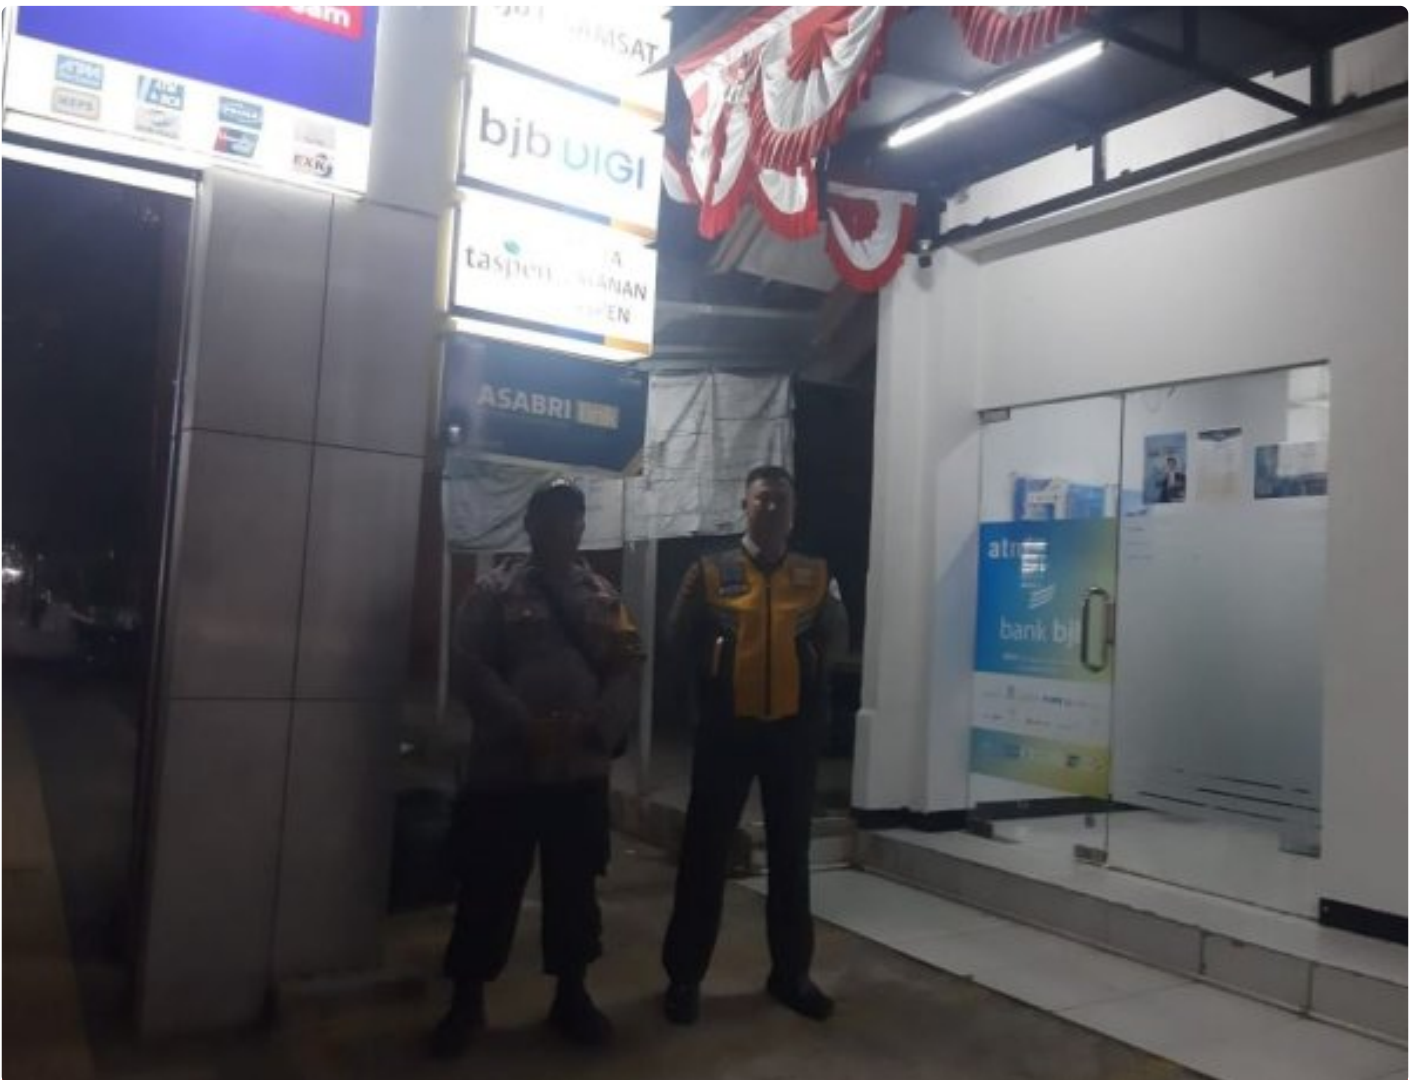

## Polsek Surade Polres Sukabumi Laporkan Kegiatan Patroli Biru dalam Upaya Antisipasi Kriminalitas

Sukabumi - [SUKABUMI.NEWSPAPER.CO.ID](http://SUKABUMI.NEWSPAPER.CO.ID)

Mar 19, 2024 - 14:57

*Polsek Surade Polres Sukabumi Laporkan Kegiatan Patroli Biru dalam Upaya Antisipasi Kriminalitas*

Polsek Surade di bawah komando Kapolsek Surade melaksanakan kegiatan Patroli Biru atau patroli dialogis sebagai bagian dari upaya pencegahan terhadap

tindak kriminalitas di wilayah hukum Polsek Surade, Polres Sukabumi. Kegiatan ini dilaksanakan mulai pukul 01.00 WIB hingga selesai di sejumlah titik strategis dalam wilayah tersebut.

Anggota yang terlibat dalam kegiatan tersebut antara lain:

1. Aipda B. Silalahi P.B.
2. Aipda Dwi A.S.
3. Bripda Billy.

Adapun lokasi yang menjadi fokus patroli meliputi:

1. Daerah rawan C3 yang merupakan tempat sepi dan berpotensi menjadi tempat berkumpulnya pelaku kejahatan.
2. Kawasan rawan kriminalitas dan kerumunan.
3. Daerah sekitar perbankan, pertokoan, SPBU, dan pemukiman penduduk yang sering menjadi target kejahatan.
4. Jalur atau jalan yang menuju objek wisata untuk mengantisipasi tindak kriminalitas terhadap wisatawan.
5. Pos ronda dan kegiatan cek dan kontrol Satkamling untuk memastikan keamanan di sekitar wilayah tersebut.