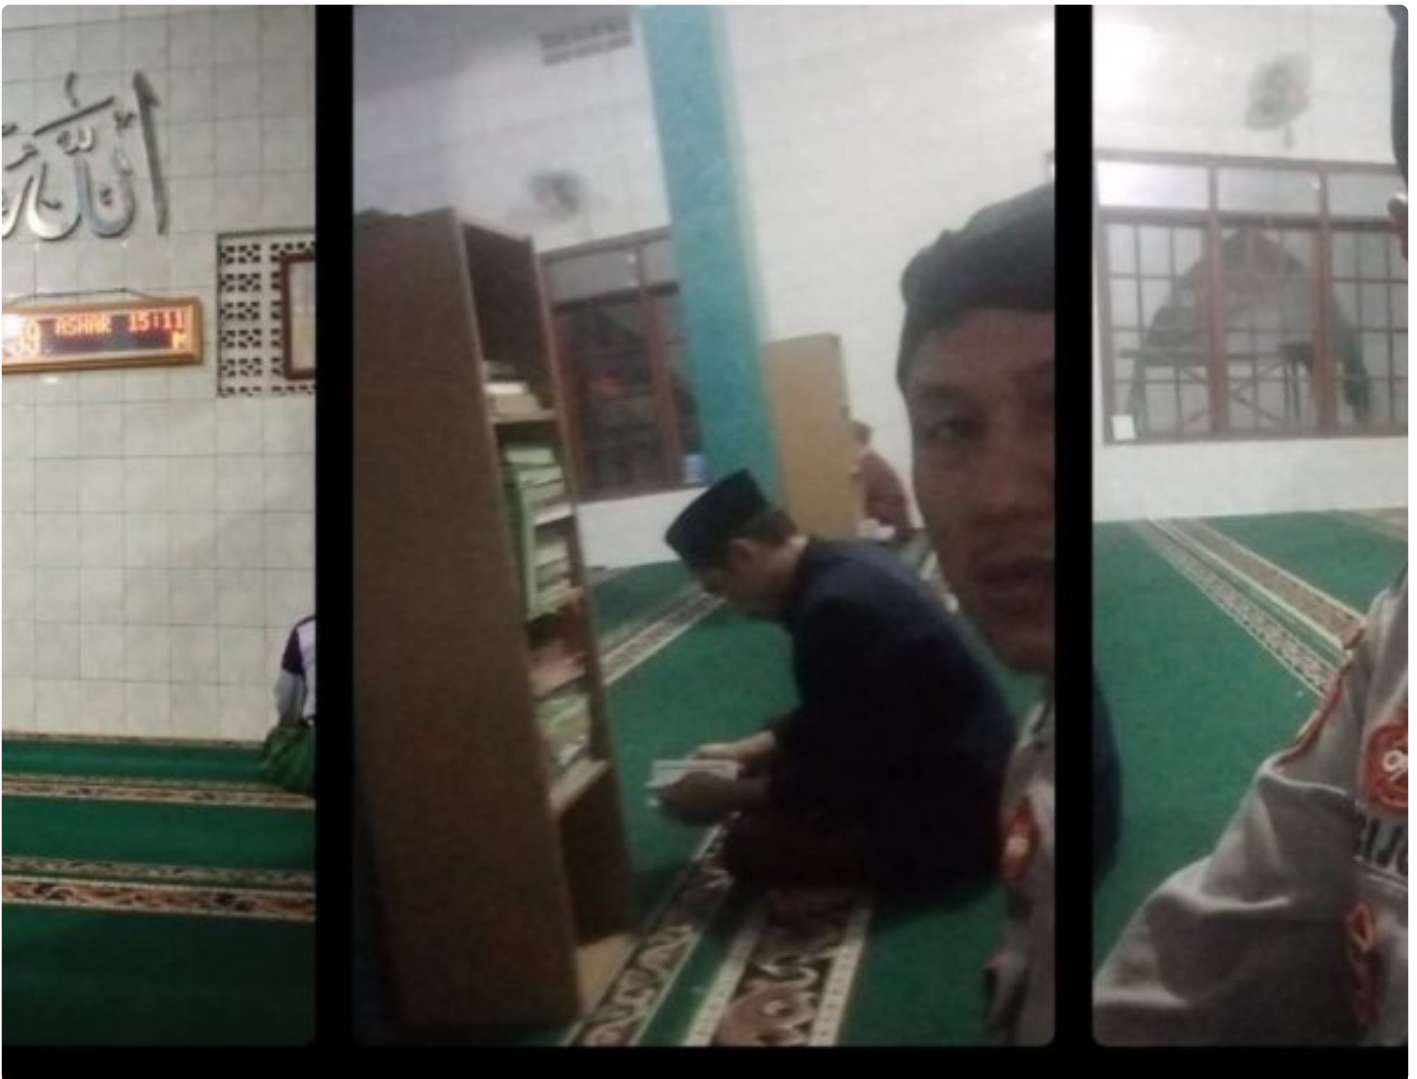

## Safari Subuh oleh Polsek Surade Polres Sukabumi

Sukabumi - [SUKABUMI.NEWS.PAPER.CO.ID](http://SUKABUMI.NEWS.PAPER.CO.ID)

Nov 2, 2024 - 20:58

*Safari Subuh oleh Polsek Surade Polres Sukabumi*

kegiatan Safari Subuh yang dilaksanakan oleh anggota Polsek Surade, Polres Sukabumi, di Masjid Jami Al-Jalil, Kp. Surade, Rt 04/05, Kelurahan Surade, Kecamatan Surade, Kabupaten Sukabumi.

Kegiatan dimulai pukul 04.25 WIB dan berlangsung hingga selesai. Dalam

kesempatan tersebut, anggota Polsek Surade, AIPDA Moch Ramdhan, menyampaikan pesan-pesan Kamtibmas kepada para jamaah yang hadir. Pesan-pesan tersebut bertujuan untuk meningkatkan kesadaran masyarakat tentang pentingnya menjaga keamanan dan ketertiban di lingkungan sekitar.

Selain itu, Bhabinkamtibmas juga memberikan kesempatan bagi jamaah untuk menyampaikan masukan, kritik, dan saran terkait situasi keamanan di daerah tersebut. Kegiatan ini merupakan bagian dari upaya Polsek Surade untuk menjalin silaturahmi dengan masyarakat serta menjaga situasi Kamtibmas yang kondusif menjelang Pemilihan Umum Kepala Daerah Serentak 2024, khususnya Pemilihan Bupati dan Wakil Bupati Sukabumi.

Dengan adanya kegiatan Safari Subuh ini, diharapkan akan terjalin komunikasi yang baik antara Polsek Surade dan masyarakat, sehingga keamanan dan ketertiban di wilayah hukum dapat terjaga dengan baik.